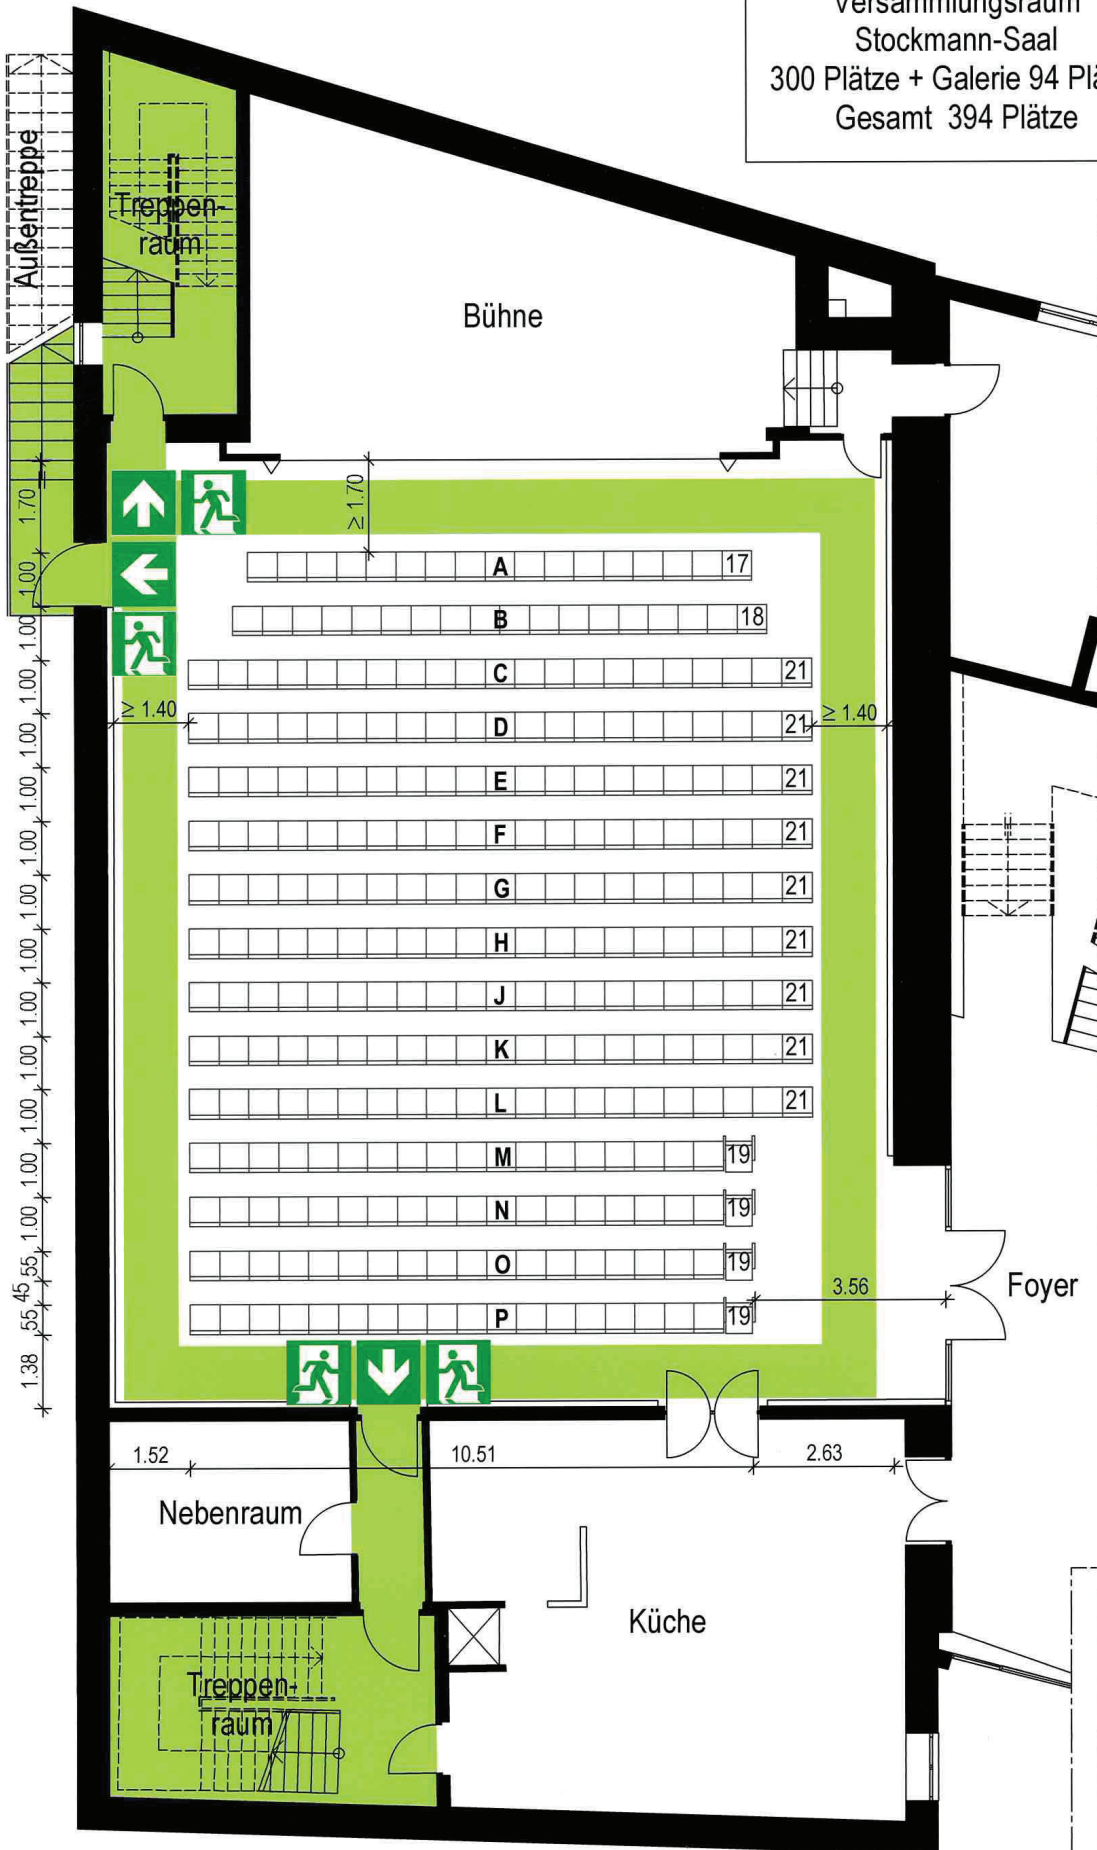

Bestuhlungsplan

Versammlungsraum
Stockmann-Saal
300 Plätze + Galerie 94 Plätze
Gesamt 394 Plätze

Ludwig-Thoma-Haus
Augsburger Str. 23
85221 Dachau

01. Obergeschoss

PlanNr.: 239-07-P-28.01.19-S03
Stand: 28.01.2019

H+L BRANDSCHUTZ MIT PLAN
Sachverständige
Brandschutz mit Plan Donatusstrasse 107 - 109
D- 50259 Pulheim