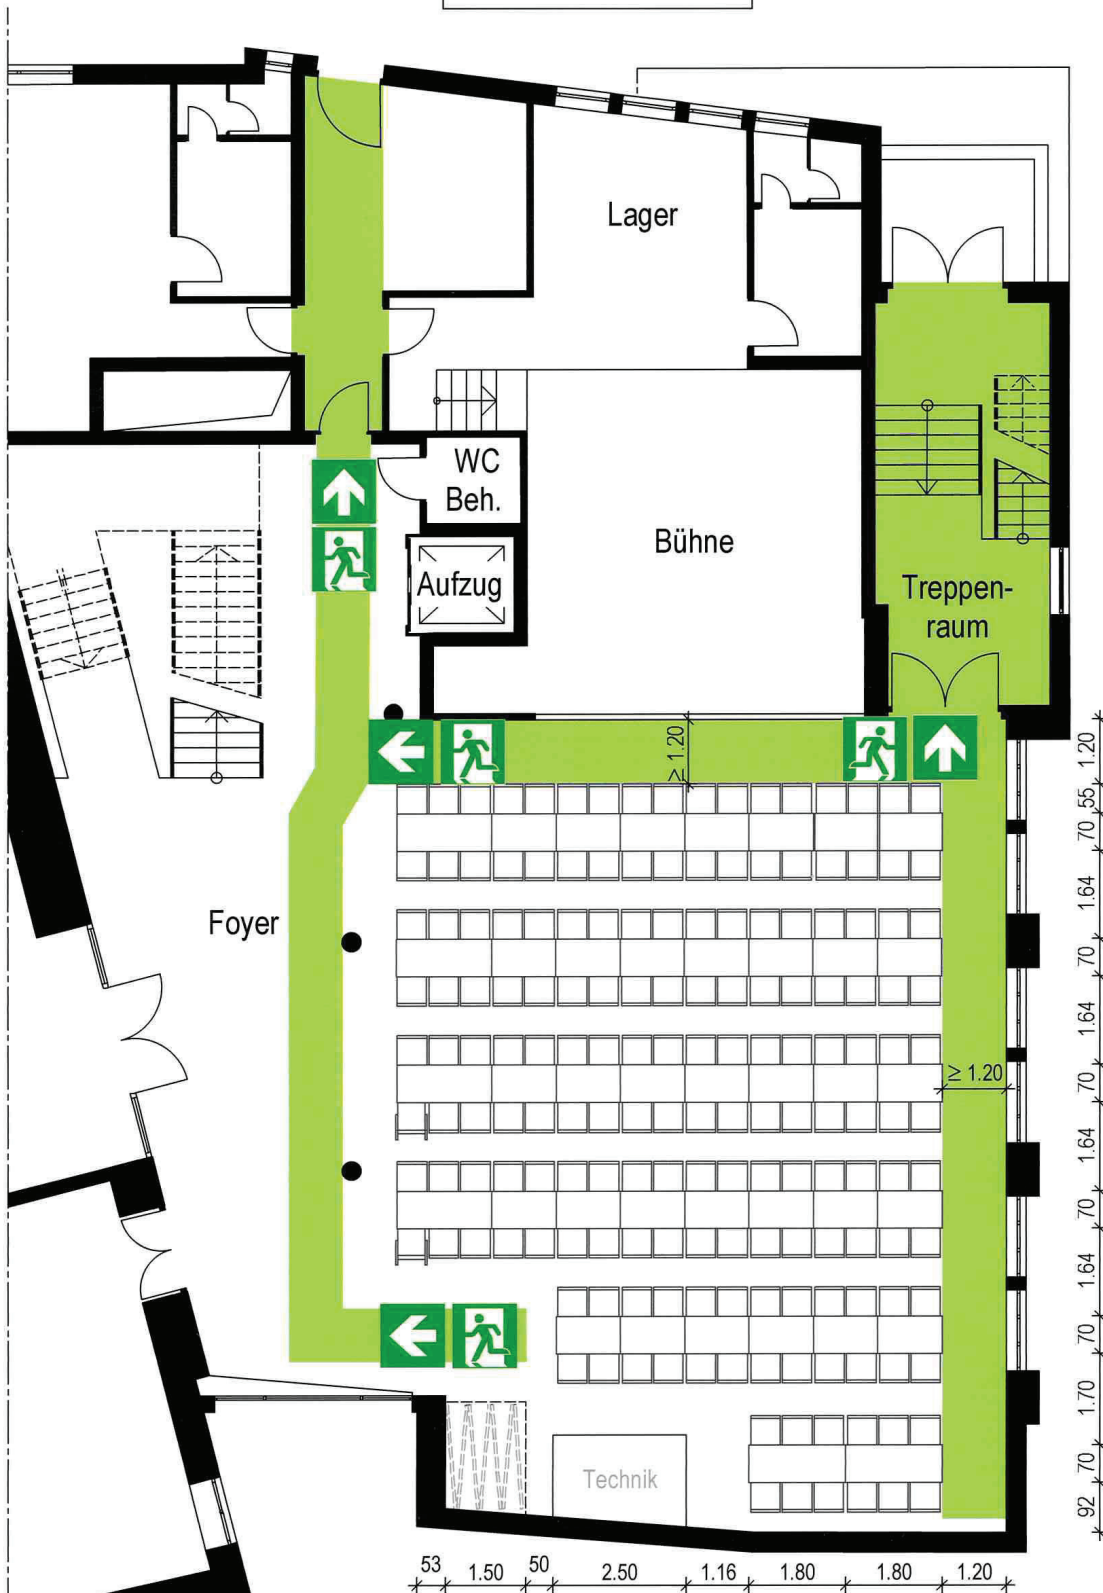

Bestuhlungsplan

Versammlungsraum
Erchana-Saal
172 Plätze

Ludwig-Thoma-Haus
Augsburger Str. 23
85221 Dachau

01. Obergeschoss

PlanNr.: 239-07-P-28.01.19-T14
Stand: 28.01.2019

H+L BRANDSCHUTZ MIT PLAN
Sachverständige
Brandschutz mit Plan Donatusstrasse 107 - 109
D- 50259 Pulheim