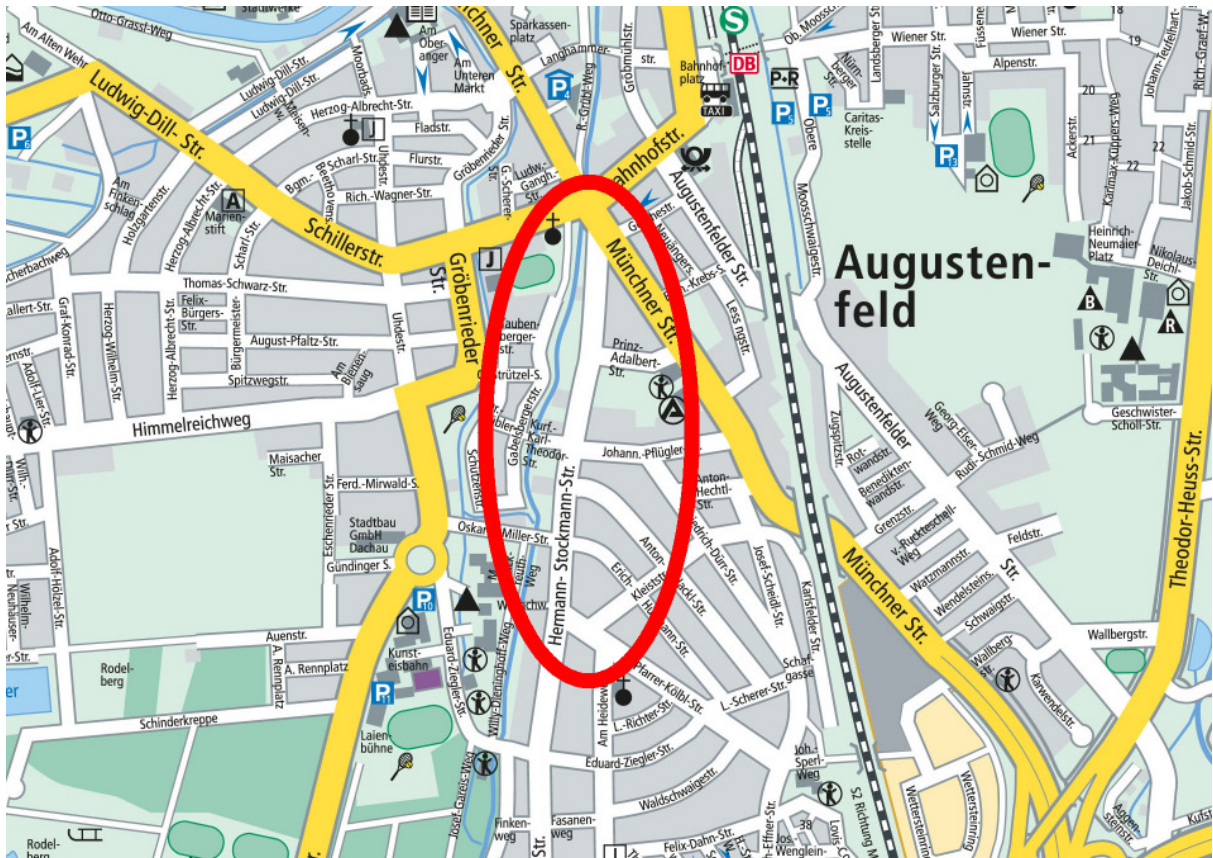

Dachau

**GROSSE KREISSTADT
DACHAU**

**BEBAUUNGSPLAN
BP 00/60
„Hermann-Stockmann-Straße“**

Große Kreisstadt Dachau
Abt. Stadtplanung und Hochbau

**Ausbau und Fertigstellung der Hermann-Stockmann-Straße
zwischen Münchener und Oskar-von-Müller-Str. in Dachau.
Festlegung der Vorgartenlinie.**