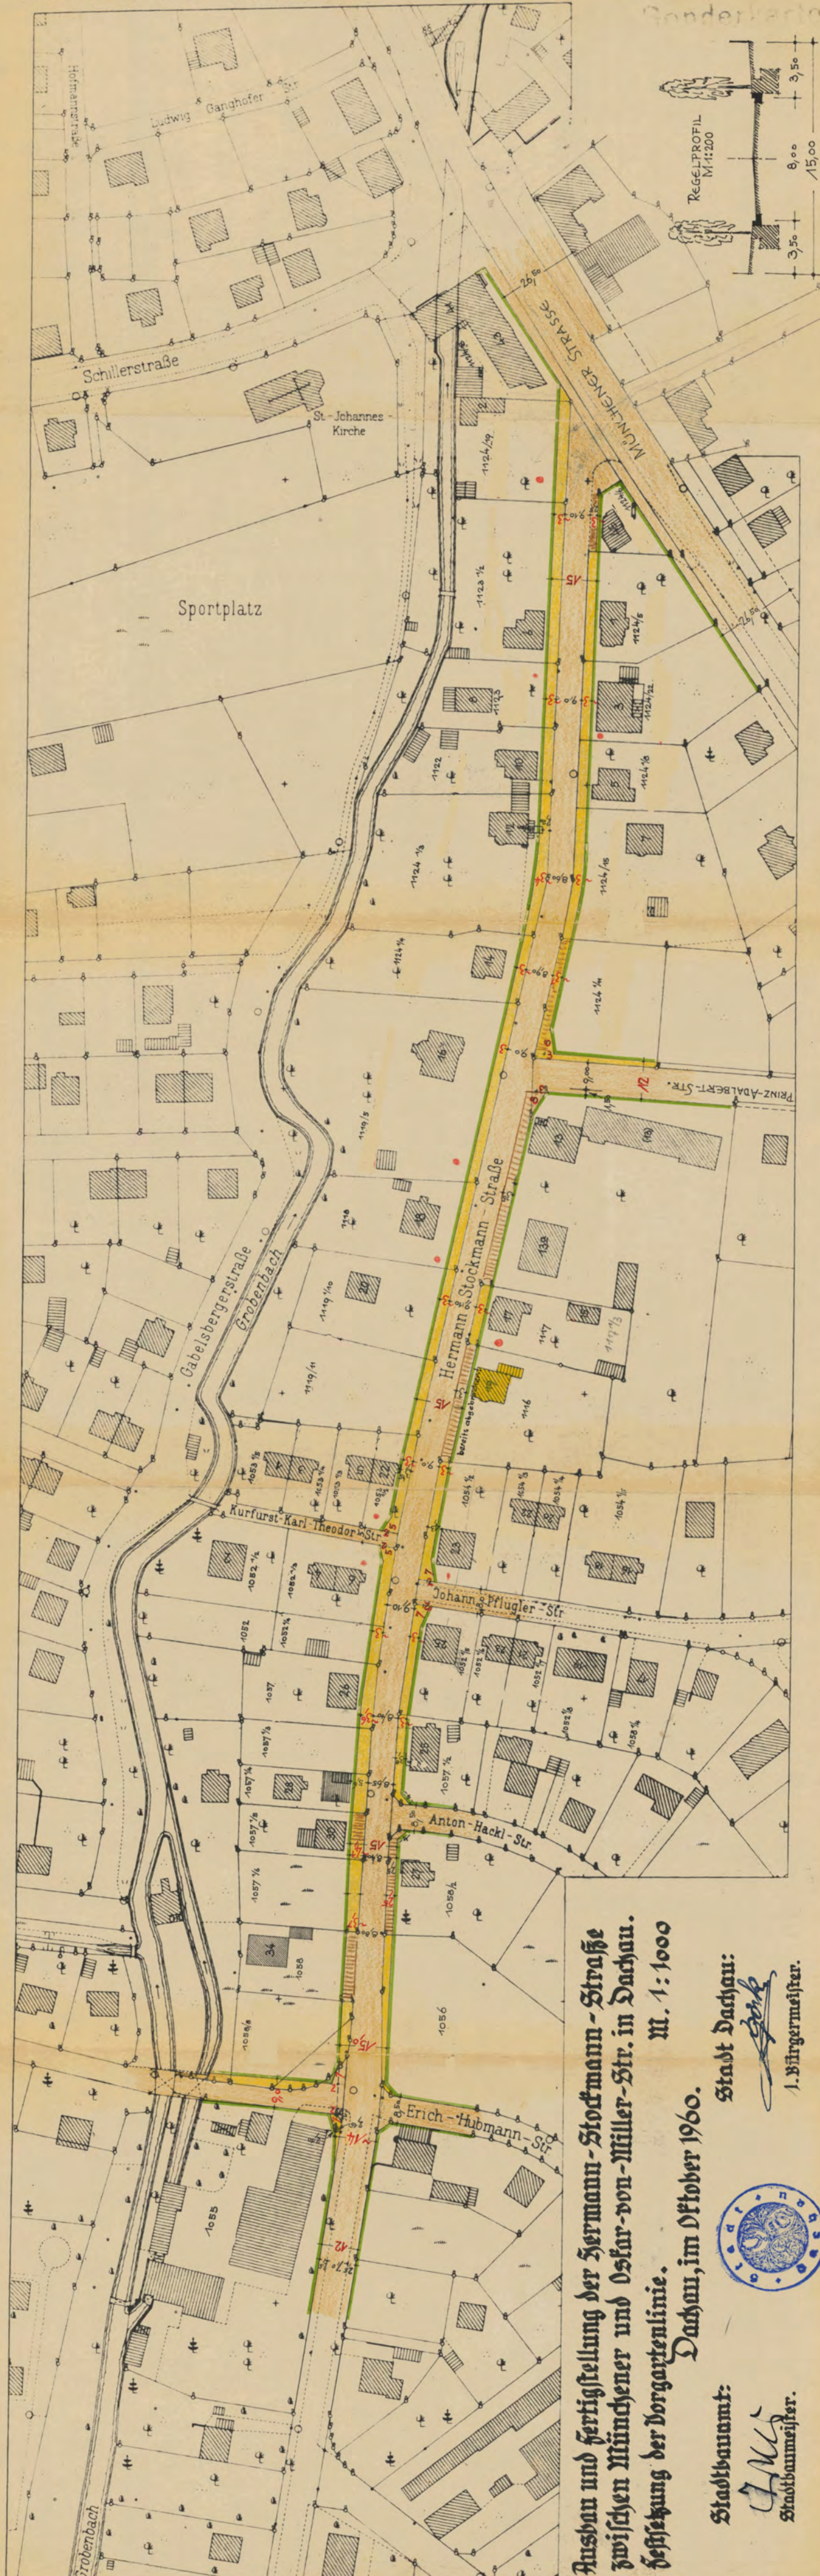

Dachau

**GROSSE KREISSTADT
DACHAU**

**BEBAUUNGSPLAN
BP 00/60
„Hermann-Stockmann-Straße“**

Große Kreisstadt Dachau
Abt. Stadtplanung und Hochbau

**Ausbau und Fertigstellung der Hermann-Stockmann-Straße
zwischen Münchener und Oskar-von-Müller-Str. in Dachau.
Festlegung der Vorgartenlinie.**

M. 1:1000

Dachau, im Oktober 1960.

Stadt Dachau:
Gorb
1. Bürgermeister.

Stadtbaumeister:
JML
Stadtbaumeister.