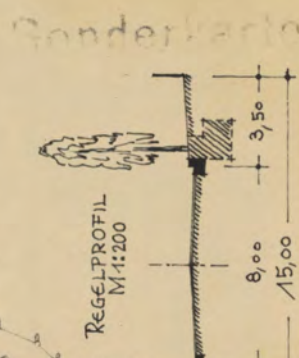

Dachau

**GROSSE KREISSTADT
DACHAU**

**BEBAUUNGSPLAN
BP 00/60
„Hermann-Stockmann-Straße“**

Große Kreisstadt Dachau
Abt. Stadtplanung und Hochbau

**Ausbau und Fertigstellung der Hermann-Stockmann-Straße
zwischen Münchener und Oskar-von-Müller-Str. in Dachau.
Festlegung der Vorgartenlinie.**

M. 1:1000

Dachau, im Oktober 1960.

Stadt Dachau:
Gorb
1. Bürgermeister.

Stadtbaumeister:
JML
Stadtbaumeister.