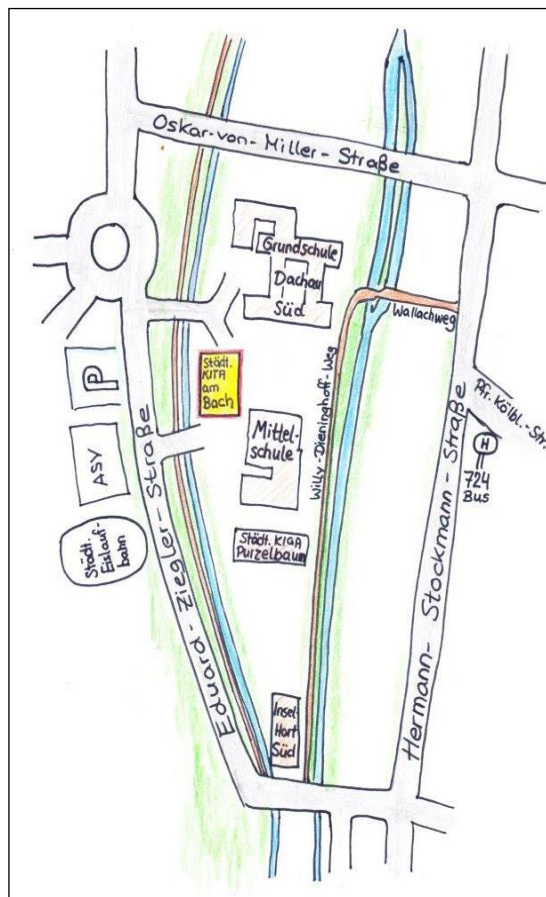

# Und so finden Sie uns

in Dachau Süd

## Verkehrsanbindung:

Ab Dachau Bahnhof:  
Buslinie 717 Richtung Moosstraße  
Haltestelle: Pfarrer-Kölbl-Straße

**Parkplätze:** Bitte nutzen Sie ausschließlich  
die Parkplätze des ASV gegenüber der  
Grundschule.